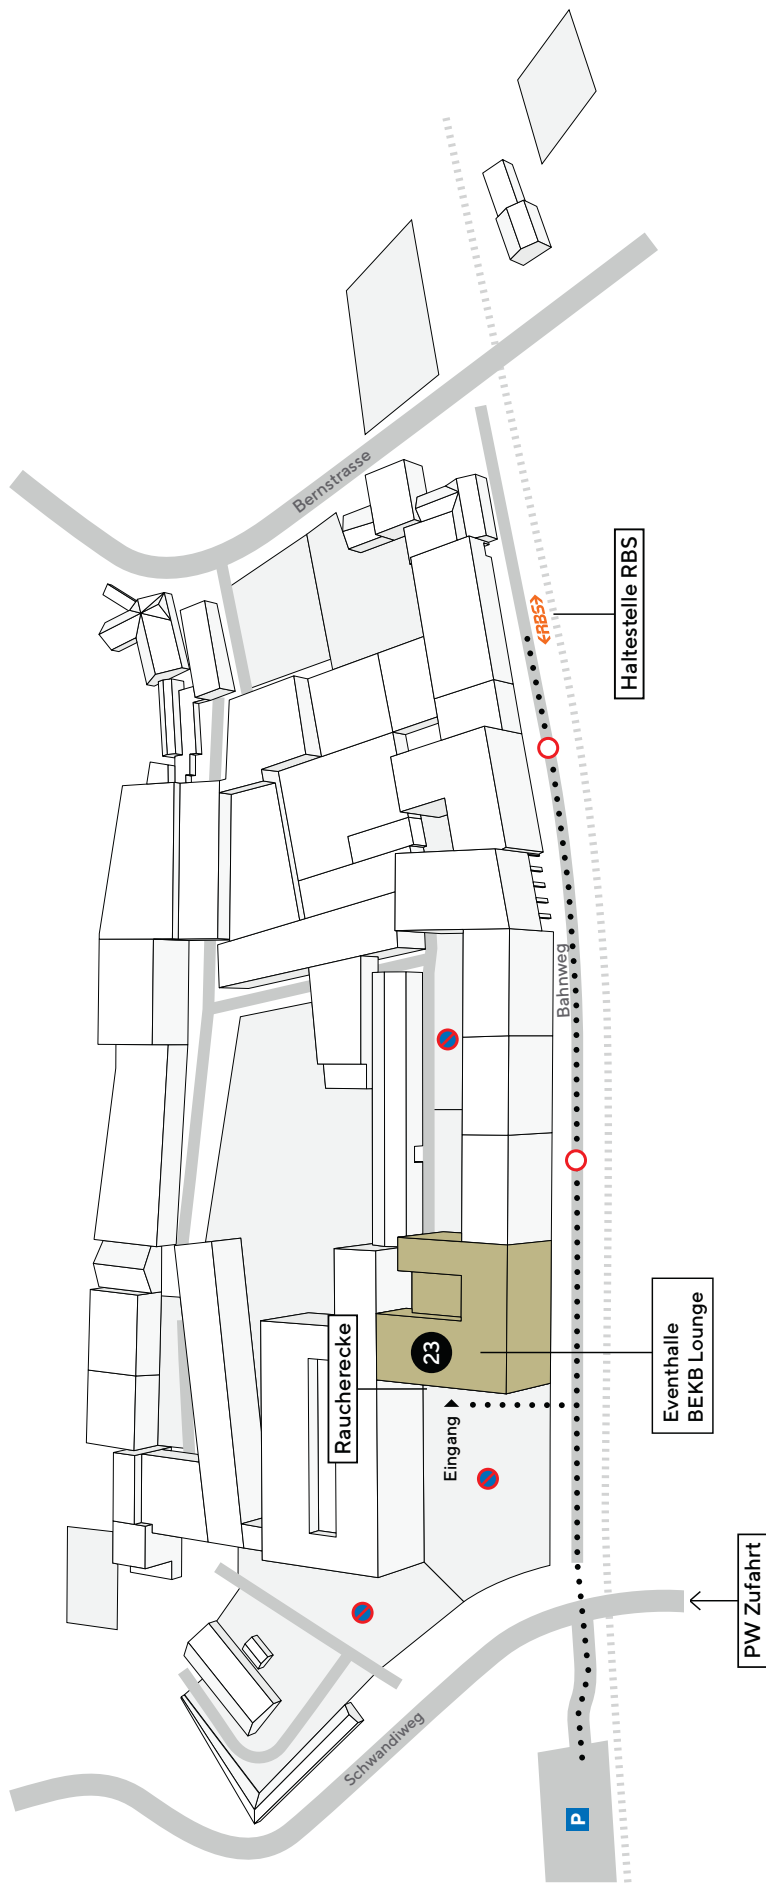

BERNAPARK

ANFAHRTSPLAN

Eventhalle / BEKB Lounge

Eventhalle
BEKB Lounge
Bernapark 23
3066 Stettlen

Anreise mit dem Auto
Zufahrt Bernapark via Schwandweg, nach Bahnübergang links auf den Kiesplatz.

Anreise mit dem Zug
Fahre bis zur Haltestelle «Deisswil», biege nach links ab und laufe bis zum Gebäude Nr.23.